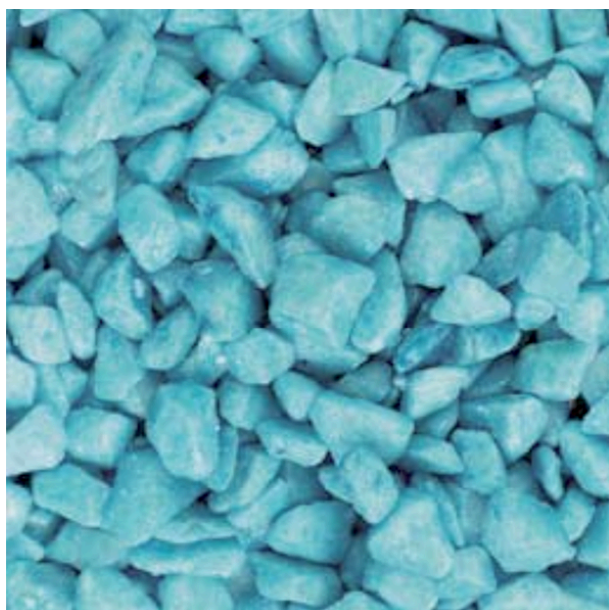

Flortis®

PIETRE AZZURRO

Codice: 5761050

FORMULAZIONE

Granulometria 9-13 mm

CONFEZIONI

Barattolo da 600 g

Caratteristiche