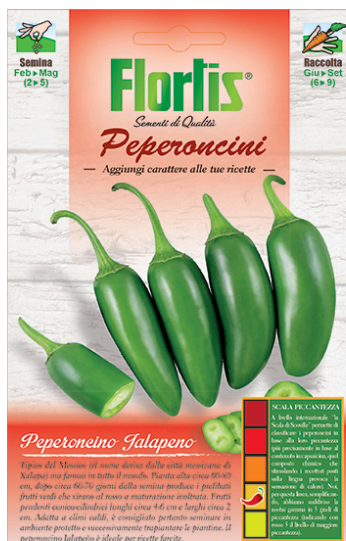

Flortis®

PEPERONCINO JALAPENO

Codice: 4365310

CONFEZIONI

10 buste

Modalità di utilizzo

Semina da febbraio a maggio. Raccolta da giugno a settembre.

Flortis®