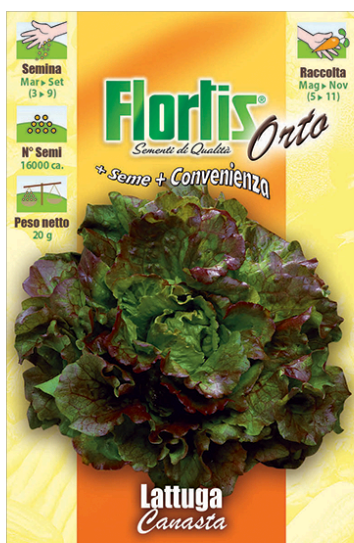

Florlis®

LATTUGA CANASTA (BUSTONE)

Codice: 4361285

CONFEZIONI

10 buste da 15 g

Modalità di utilizzo

Semina da marzo ad settembre. Raccolta da maggio a novembre.