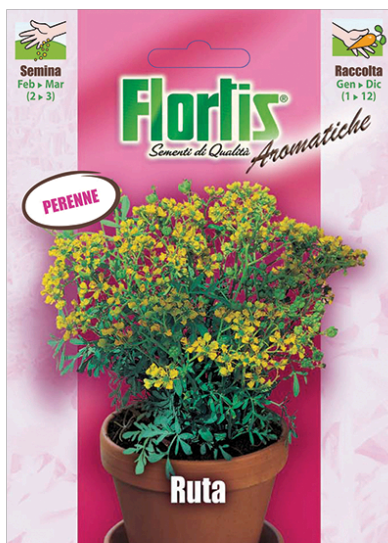

Florlis®

RUTA

Codice: 4357040

Perenne

CONFEZIONI

10 buste

Modalità di utilizzo

Semina da febbraio a marzo. Raccolta da gennaio a dicembre.