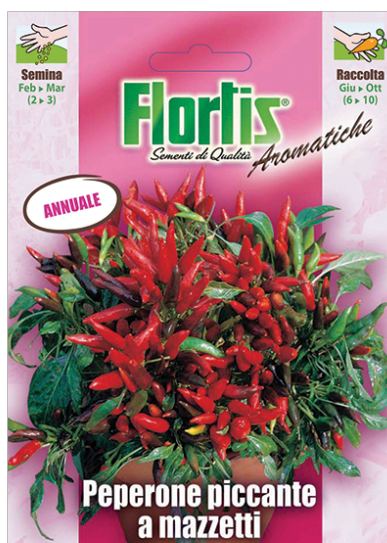

Florlis®

PEPERONE PICCANTE A MAZZETTI

Codice: 4357031

Annuale

CONFEZIONI

10 buste

Modalità di utilizzo

Semina da febbraio a marzo. Raccolta da giugno ad ottobre.