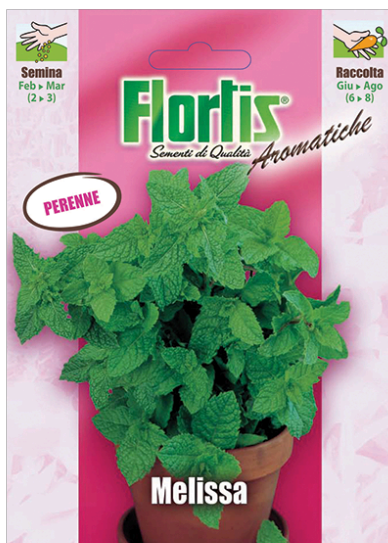

Florlis®

MELISSA

Codice: 4357022

Perenne

CONFEZIONI

10 buste

Modalità di utilizzo

Semina da febbraio a marzo. Raccolta da giugno ad agosto.