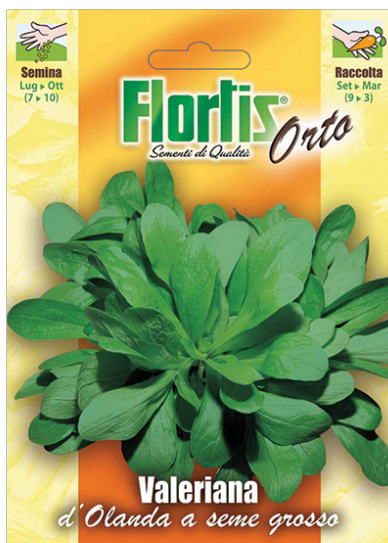

Flortis®

VALERIANA D'OLANDA

Codice: 4355365

A seme grosso

CONFEZIONI

10 buste

Modalità di utilizzo

Semina da luglio ad ottobre. Raccolta da settembre a marzo.