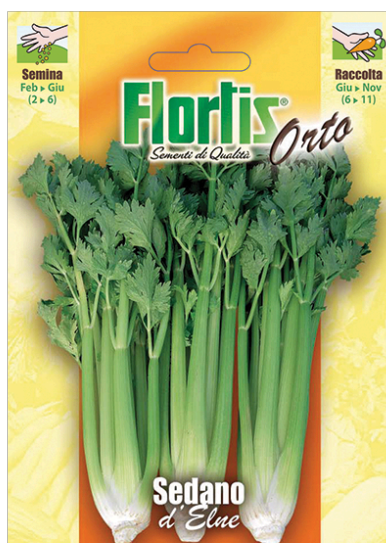

Florlis®

SEDANO D'ELNE

Codice: 4355346

CONFEZIONI

10 buste

Modalità di utilizzo

Semina da febbraio a giugno. Raccolta da giugno a novembre.

Florlis®