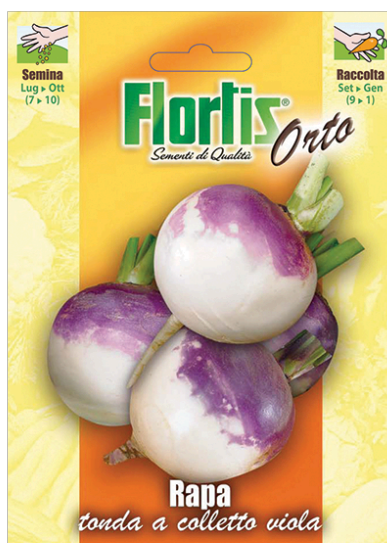

Florlis®

RAPA TONDA

Codice: 4355315

Tonda a colletto viola

CONFEZIONI

10 buste

Modalità di utilizzo

Semina da luglio ad ottobre. Raccolta da settembre a gennaio.