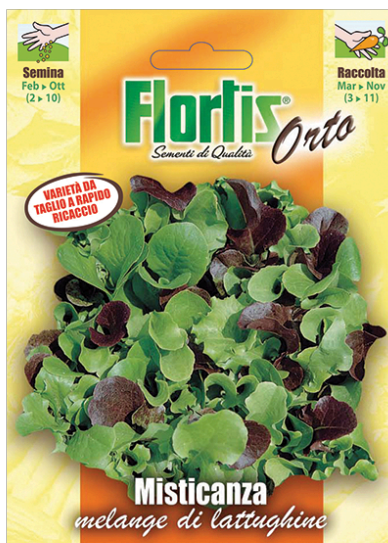

Florlis®

MISTICANZA MELANGE DI LATTUGHINE

Codice: 4355250

Varietà da taglio a rapido ricaccio

CONFEZIONI

10 bsute

Modalità di utilizzo

Semina da febbraio a ottobre. Raccolta da marzo a novembre.