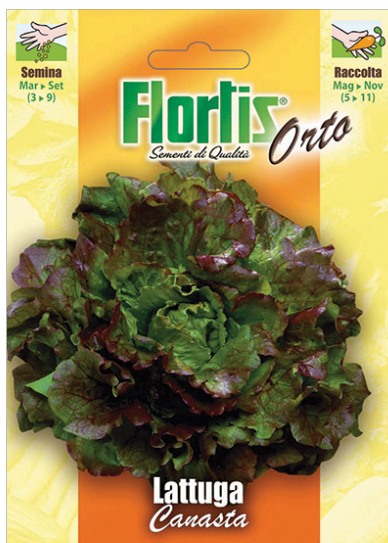

Flortis®

LATTUGA CANASTA

Codice: 4355197

Canasta

CONFEZIONI

10 buste

Modalità di utilizzo

Semina da marzo a settembre. Raccolta da maggio a novembre.