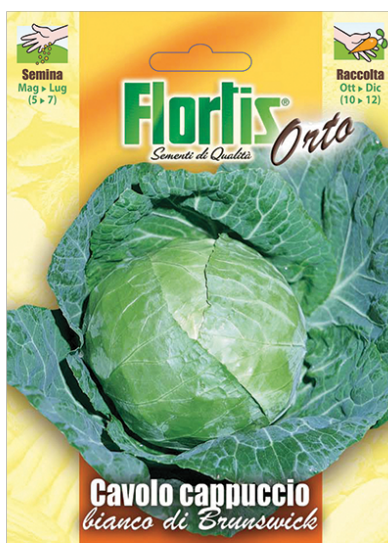

Florlis®

CAVOLO CAPPUCCIO

Codice: 4355088

Bianco di Brunswick

CONFEZIONI

10 bsute

Modalità di utilizzo

Semina da maggio a luglio. Raccolta da ottobre a dicembre