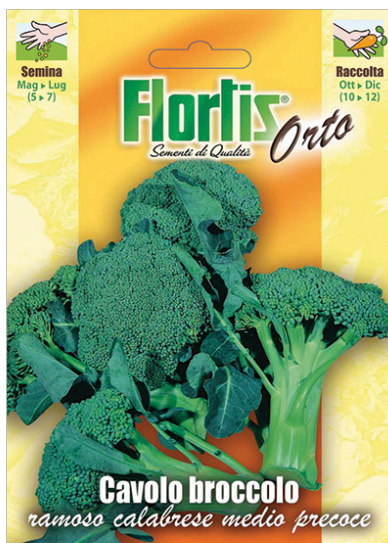

Florlis®

CAVOLO BROCCOLO

Codice: 4355085

Ramoso calabrese medio precoce

CONFEZIONI

10 buste

Modalità di utilizzo

Semina da maggio a luglio. Raccolta da ottobre a dicembre.