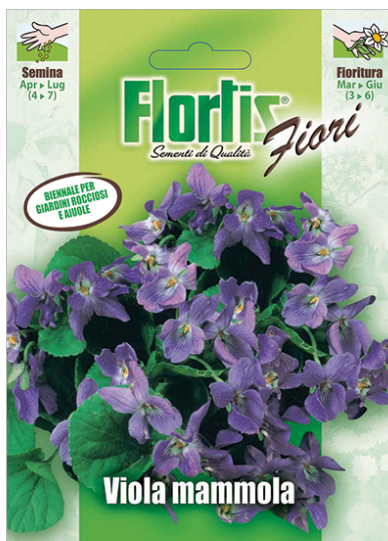

Florlis®

VIOLA MAMMOLA

Codice: 4351201

Biennale per giardini rocciosi e aiuole

CONFEZIONI

10 buste

Modalità di utilizzo

Semina da aprile a luglio. Fioritura da marzo a giugno.